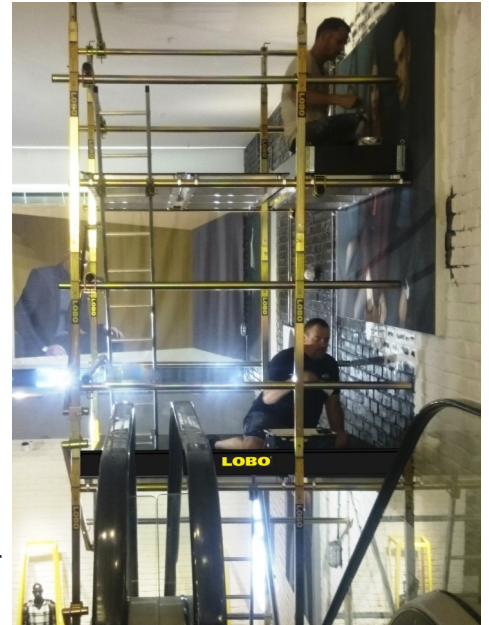

## für Wartungs- und Reparaturarbeiten

Wartungsarbeiten und Reparaturen im Handwerk, Gewerbe und Industrie erfordern regelmäßigen Zugang zu den unterschiedlichsten Bereichen an den verschiedensten Orten. Die meisten Arbeiten erfolgen in erhöhten Bereichen und erfordern die unterschiedlichsten Arbeitsplattformen.

**LOBO Plattform Systeme** können von einer einfachen Plattform bis zu komplexen Systemen mit unbegrenzten Anwendungen aufgebaut werden. Selbst schwer zugängliche Arbeitsbereiche sind durch die modulare Bauweise sicher und effizient zu erreichen. Die Vielseitigkeit und Flexibilität des Systems ermöglicht Ihnen den Aufbau sicherer Arbeitsplattformen in jeglicher Form und Größe für

**Gefahrlos und sicher** Mit der patentierten LOBO Klammer kann man überall am Gerüst Geländerstangen anbringen. LOBO macht es so für Arbeitskräfte möglich, ohne Sturzgefahr Systeme aufzubauen. Gesundheits- und Sicherheitsaspekte wurden in jeder Phase berücksichtigt.